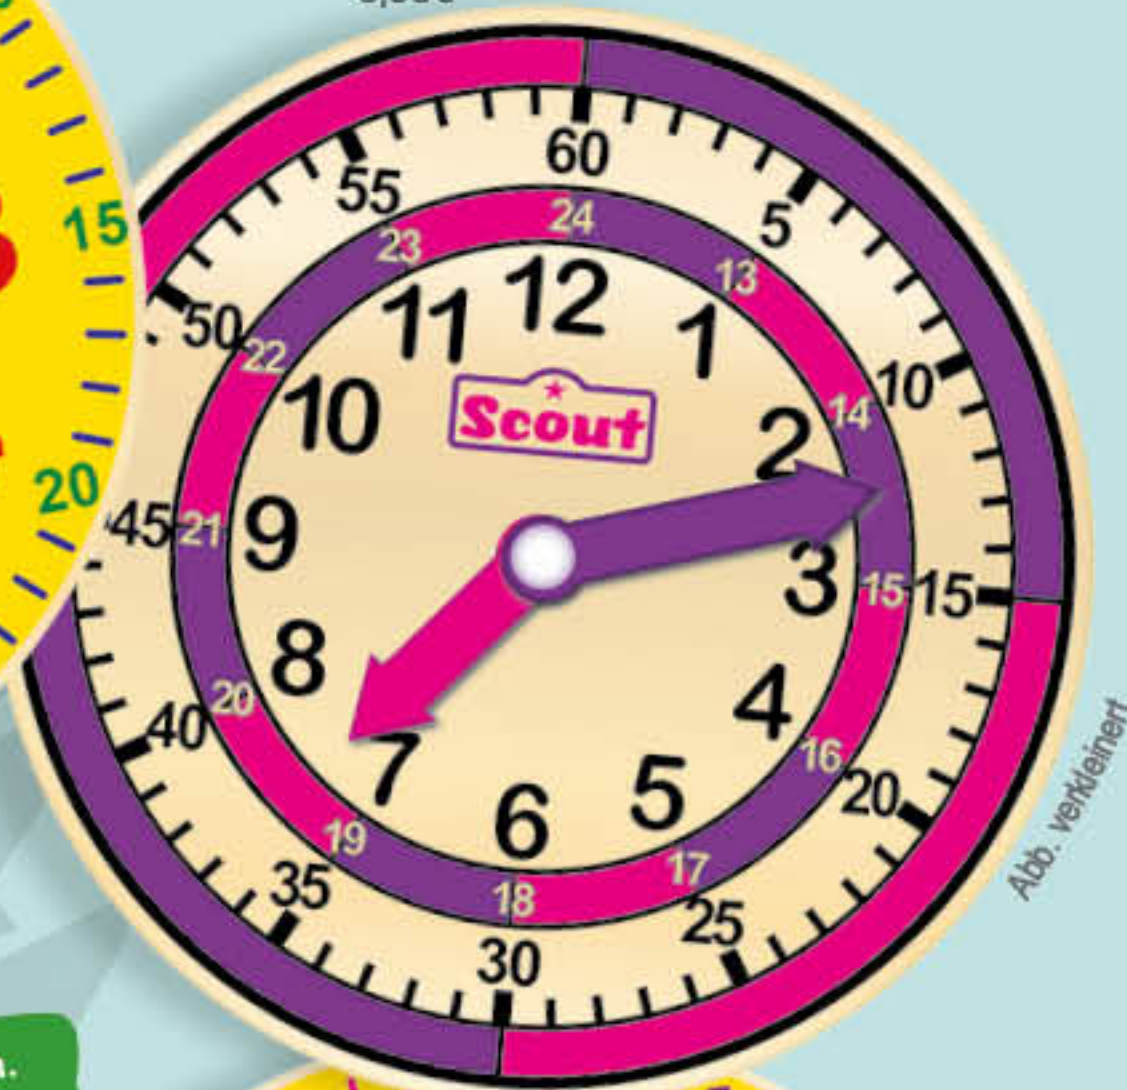

Ø ca. 14 cm

21.0000.003
6,90€*

Abb. verkleinert