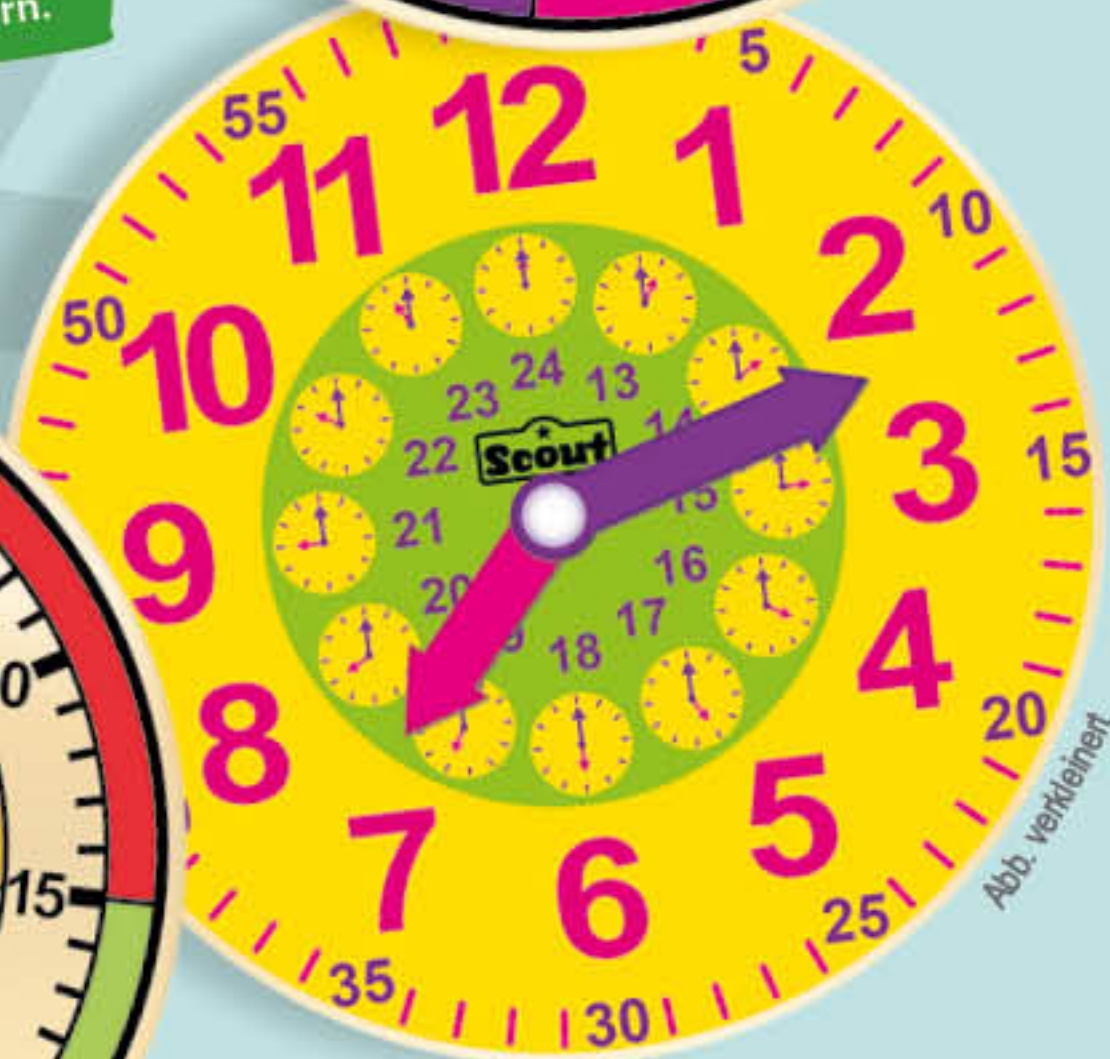

Abb. verkleinert

21.0000.004
6,90€*

Aus Holz mit Kunststoff-Zeigern.

Abb. verkleinert

21.0000.005
6,90€*

Originalgröße: ca. 14 cm Ø